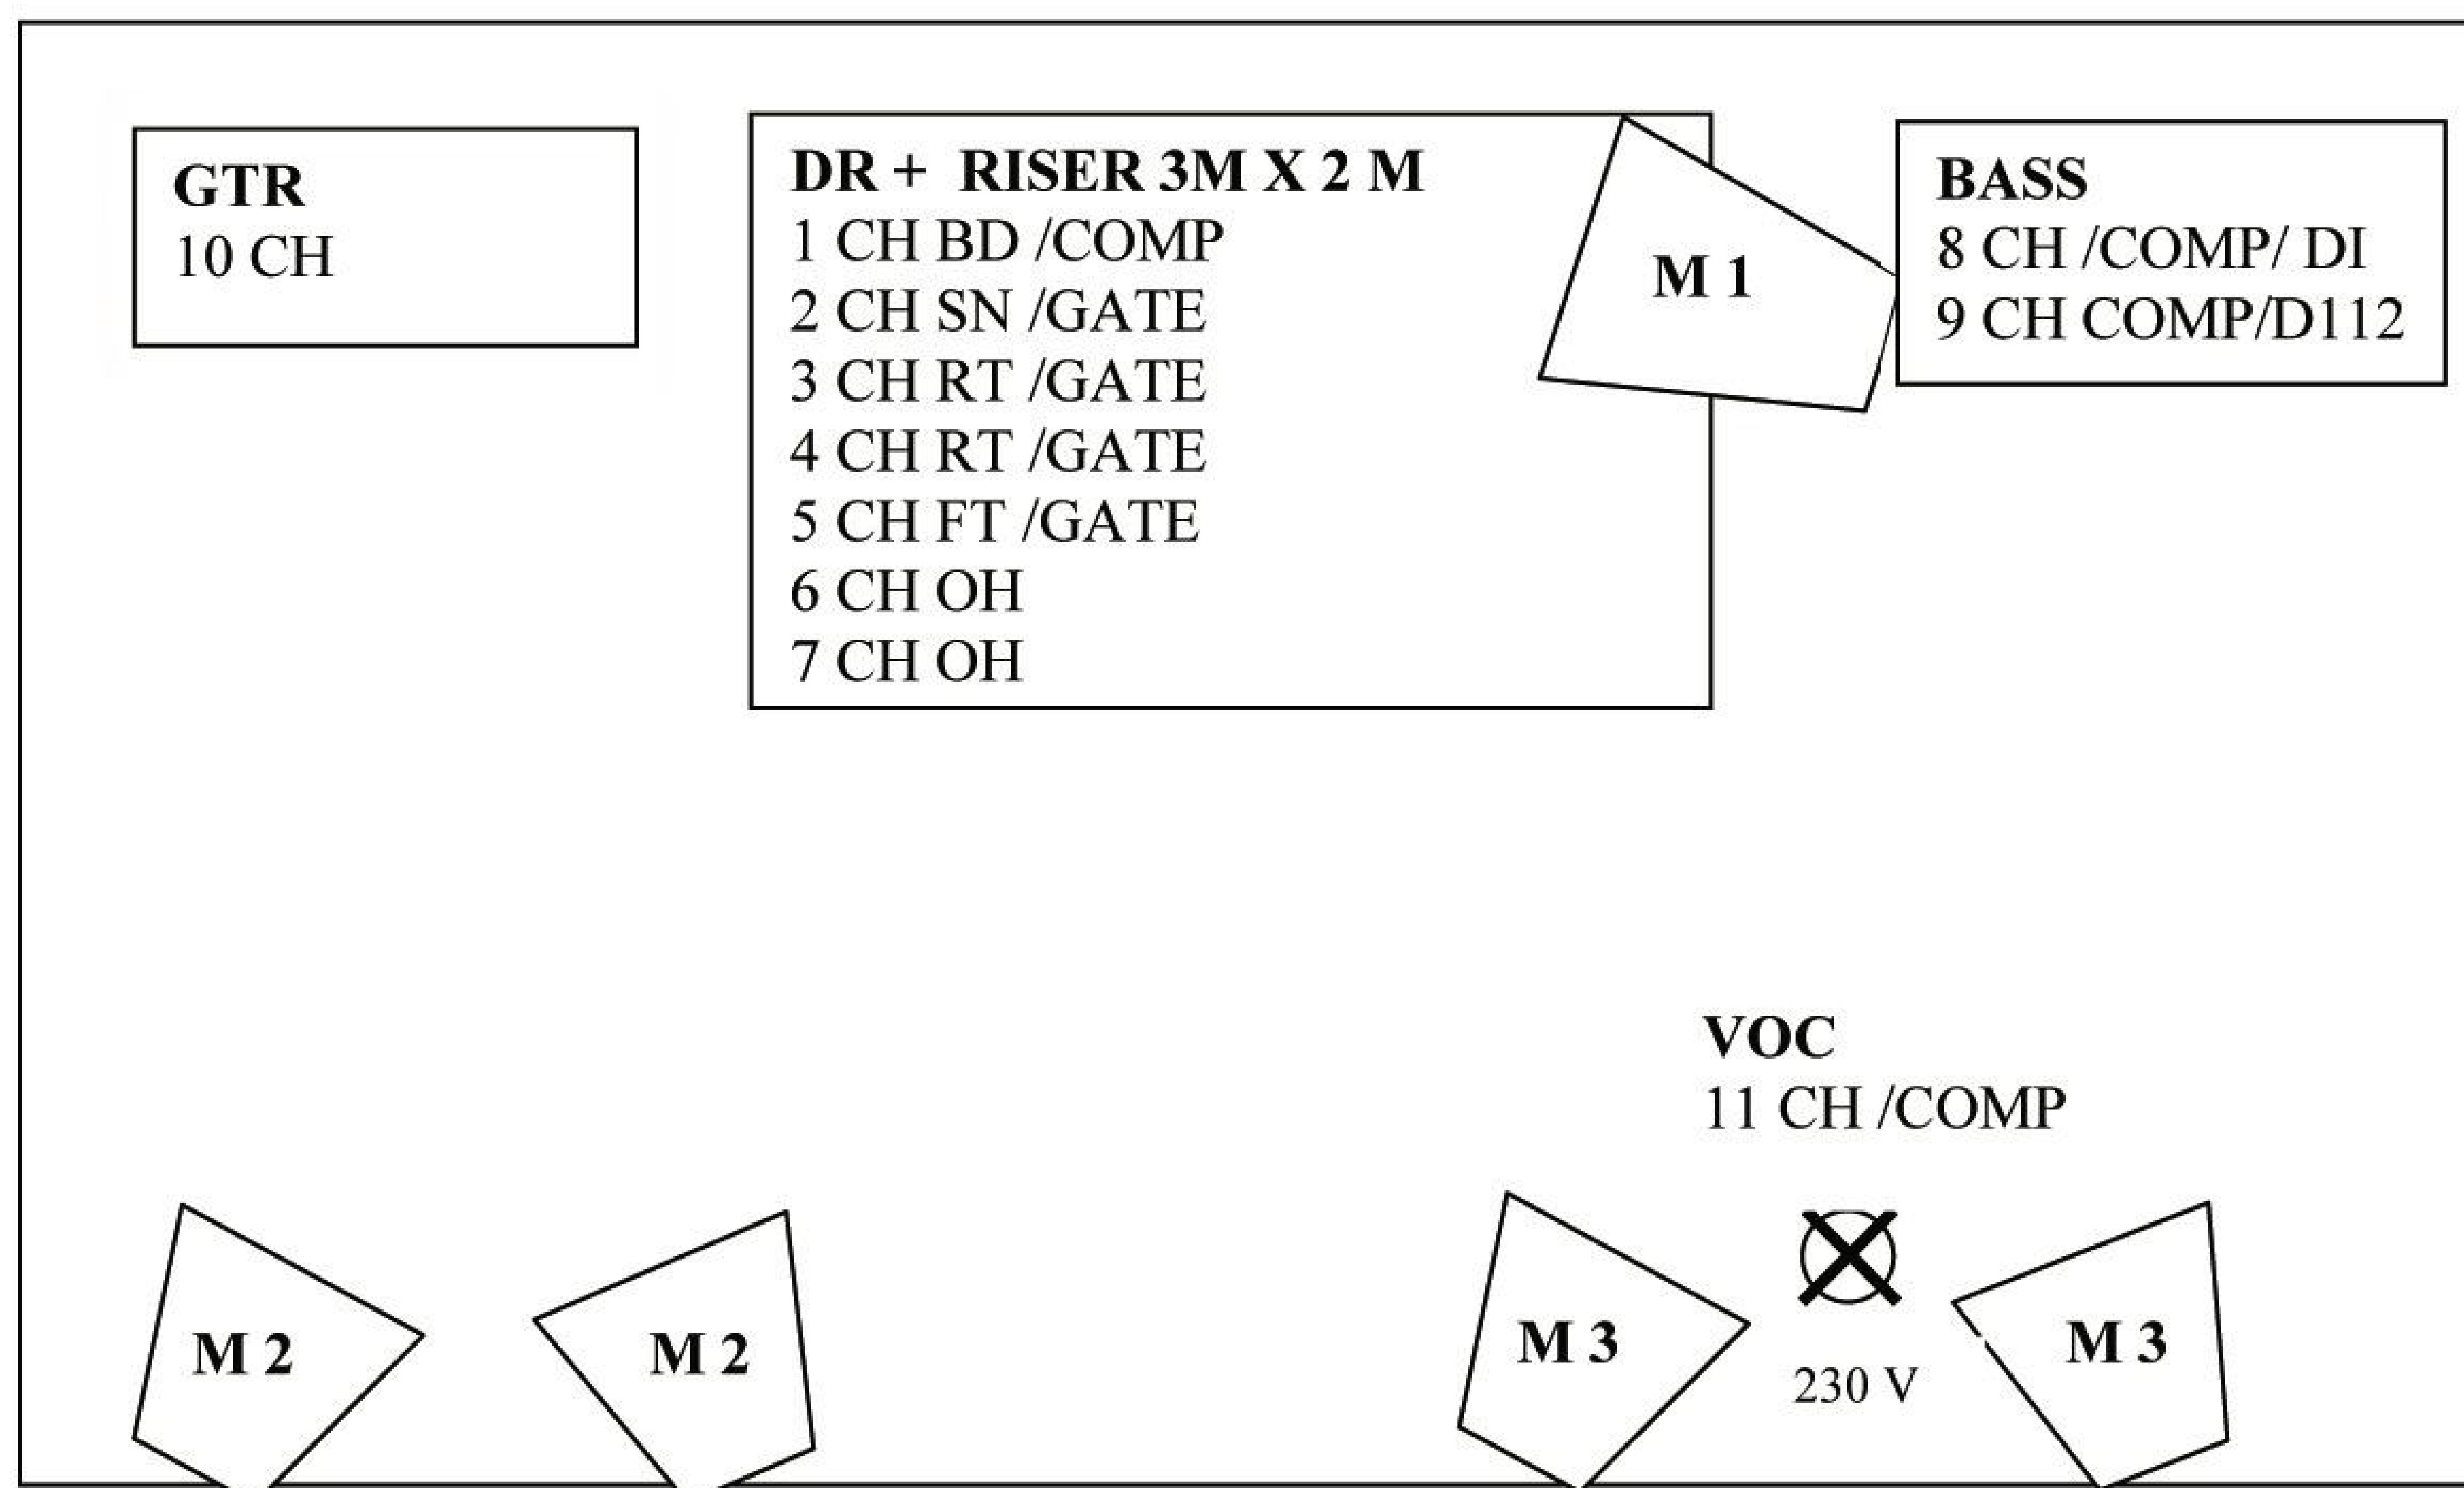

LYIJYKOMPPANIA VIRALLINEN LAVAKARTTA

- PA – RIITTÄVÄ (Moilanen on pirun kovakätinen rumpali), ALAKERTAA PITÄÄ LÖYTYÄ MAANJÄRISTYKSEN (Selvää jälkeä –biisi!) TUOTTAMISEKSI!!